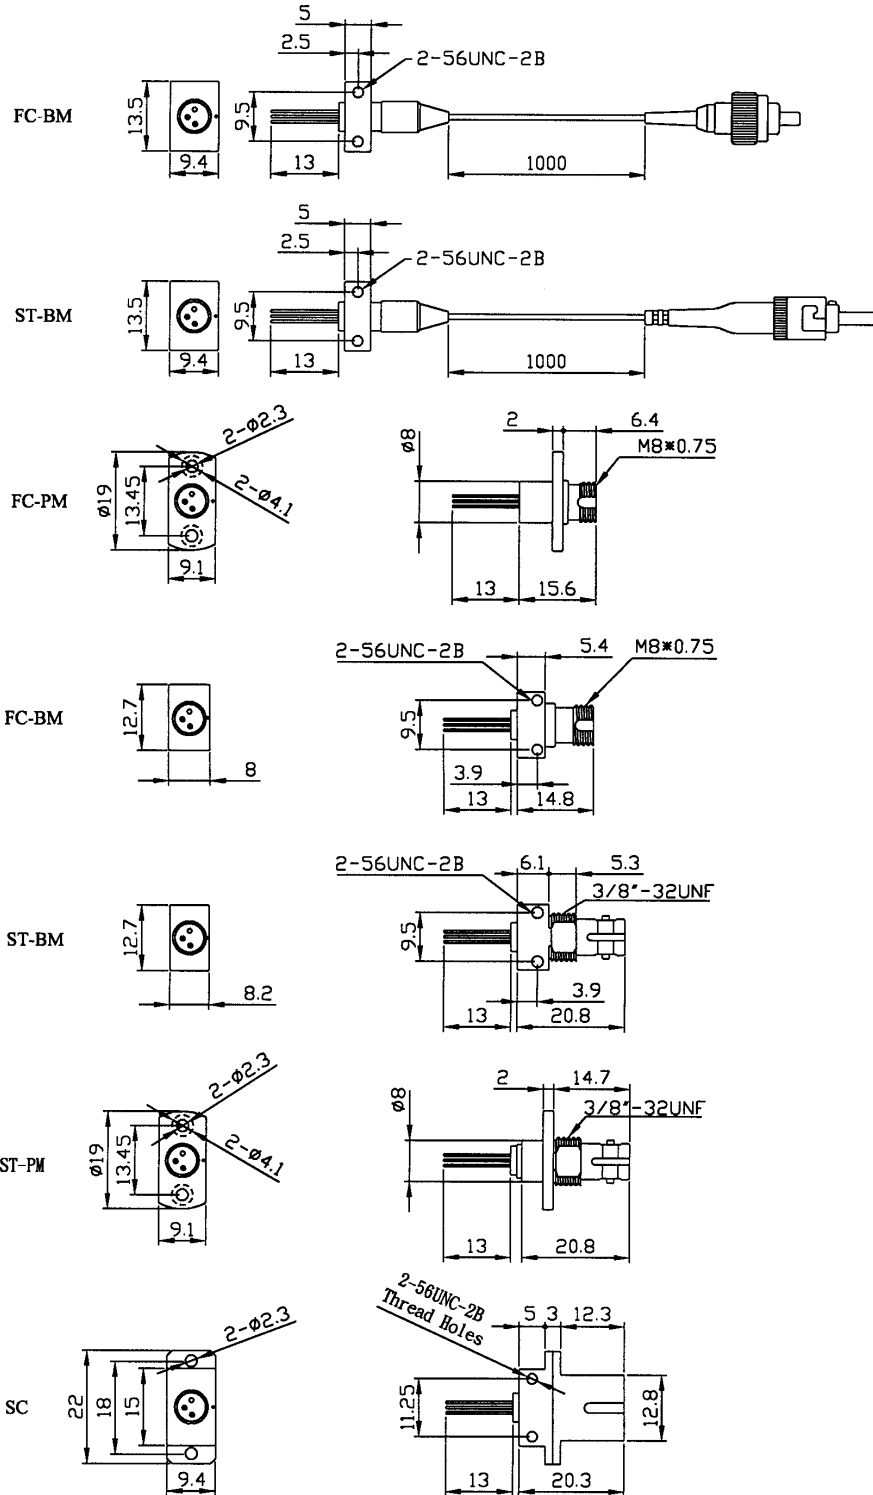

# Silicon PIN Photodiode Module

BOTTOM VIEW

PIN CONNECTIONS

UNIT : MM

Silicon PIN Photodiode Module